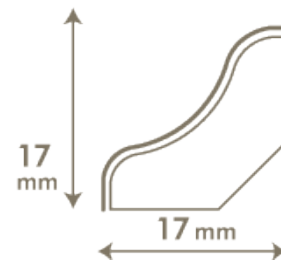

Скоция Quick-Step для ВИНИЛОВЫХ ПОЛОВ

QSVSCOT(-)

Ламинат

Винил

Паркет

Объем заказа
Упаковка из 6 единиц

Размеры
2400 x 17 x 17 мм

Содержимое